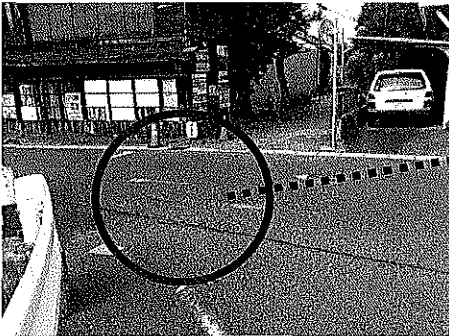

# 播磨駅周辺の横断歩道

本日、警察本部関係の工事がありました。  
やっと横断歩道のみ塗替え工事がありました。  
毎月、交通安全立哨で訴えた結果です。  
春の交通安全週間の時には、直接警察官の方にも訴えさせていただきました。

6月11日の交通安全立哨までの状態

本日の状況

本日

以上