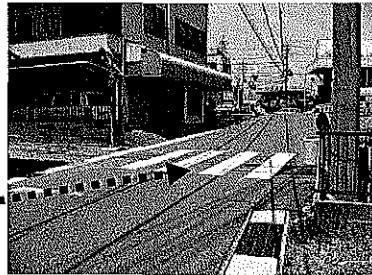

# 播磨駅周辺の横断歩道

本日、警察本部関係の工事がありました。  
やっと横断歩道のみ塗替え工事がありました。  
毎月、交通安全立哨で訴えた結果です。  
春の交通安全週間の時には、直接警察官の方にも訴えさせていただきました。

6月11日の交通安全立哨までの状態

本日の状況

本日

以上