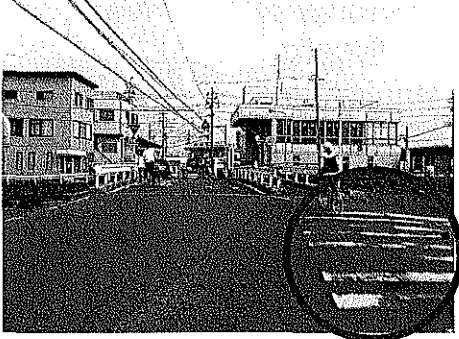

# 播磨駅周辺の横断歩道

本日、警察本部関係の工事がありました。  
やっと横断歩道のみ塗替え工事がありました。  
毎月、交通安全立哨で訴えた結果です。  
春の交通安全週間の時には、直接警察官の方にも訴えさせていただきました。

6月11日の交通安全立哨までの状態

本日の状況

本日

以上