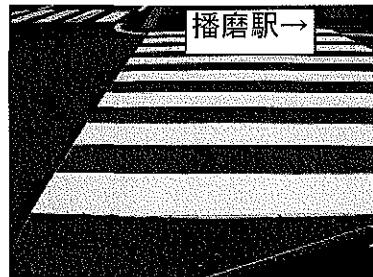

# 播磨駅周辺の横断歩道

本日、警察本部関係の工事がありました。  
やっと横断歩道のみ塗替え工事がありました。  
毎月、交通安全立哨で訴えた結果です。  
春の交通安全週間の時には、直接警察官の方にも訴えさせていただきました。

6月11日の交通安全立哨までの状態

本日の状況

本日

以上