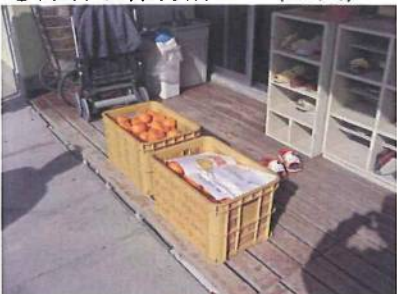

2月24日

桑名市議会議員
愛敬

鈴木会長寄付の南濃みかん配達終了報告

公立保育所8園について、南濃みかんを配達しました。
どこの保育所の子ども達も非常に喜んでおりました。
私の子どもも大学3年・2年と高校2年ですのでひじょうに懐かしく感じました。

カッコは園児数

○深谷北保育所 (26人) ○深谷保育所 (53人) ○長島中部保育所 (110人)

○山崎乳児保育所 (119人) ○城東保育所 (46人) ○厚生館別館保育所 (38人)