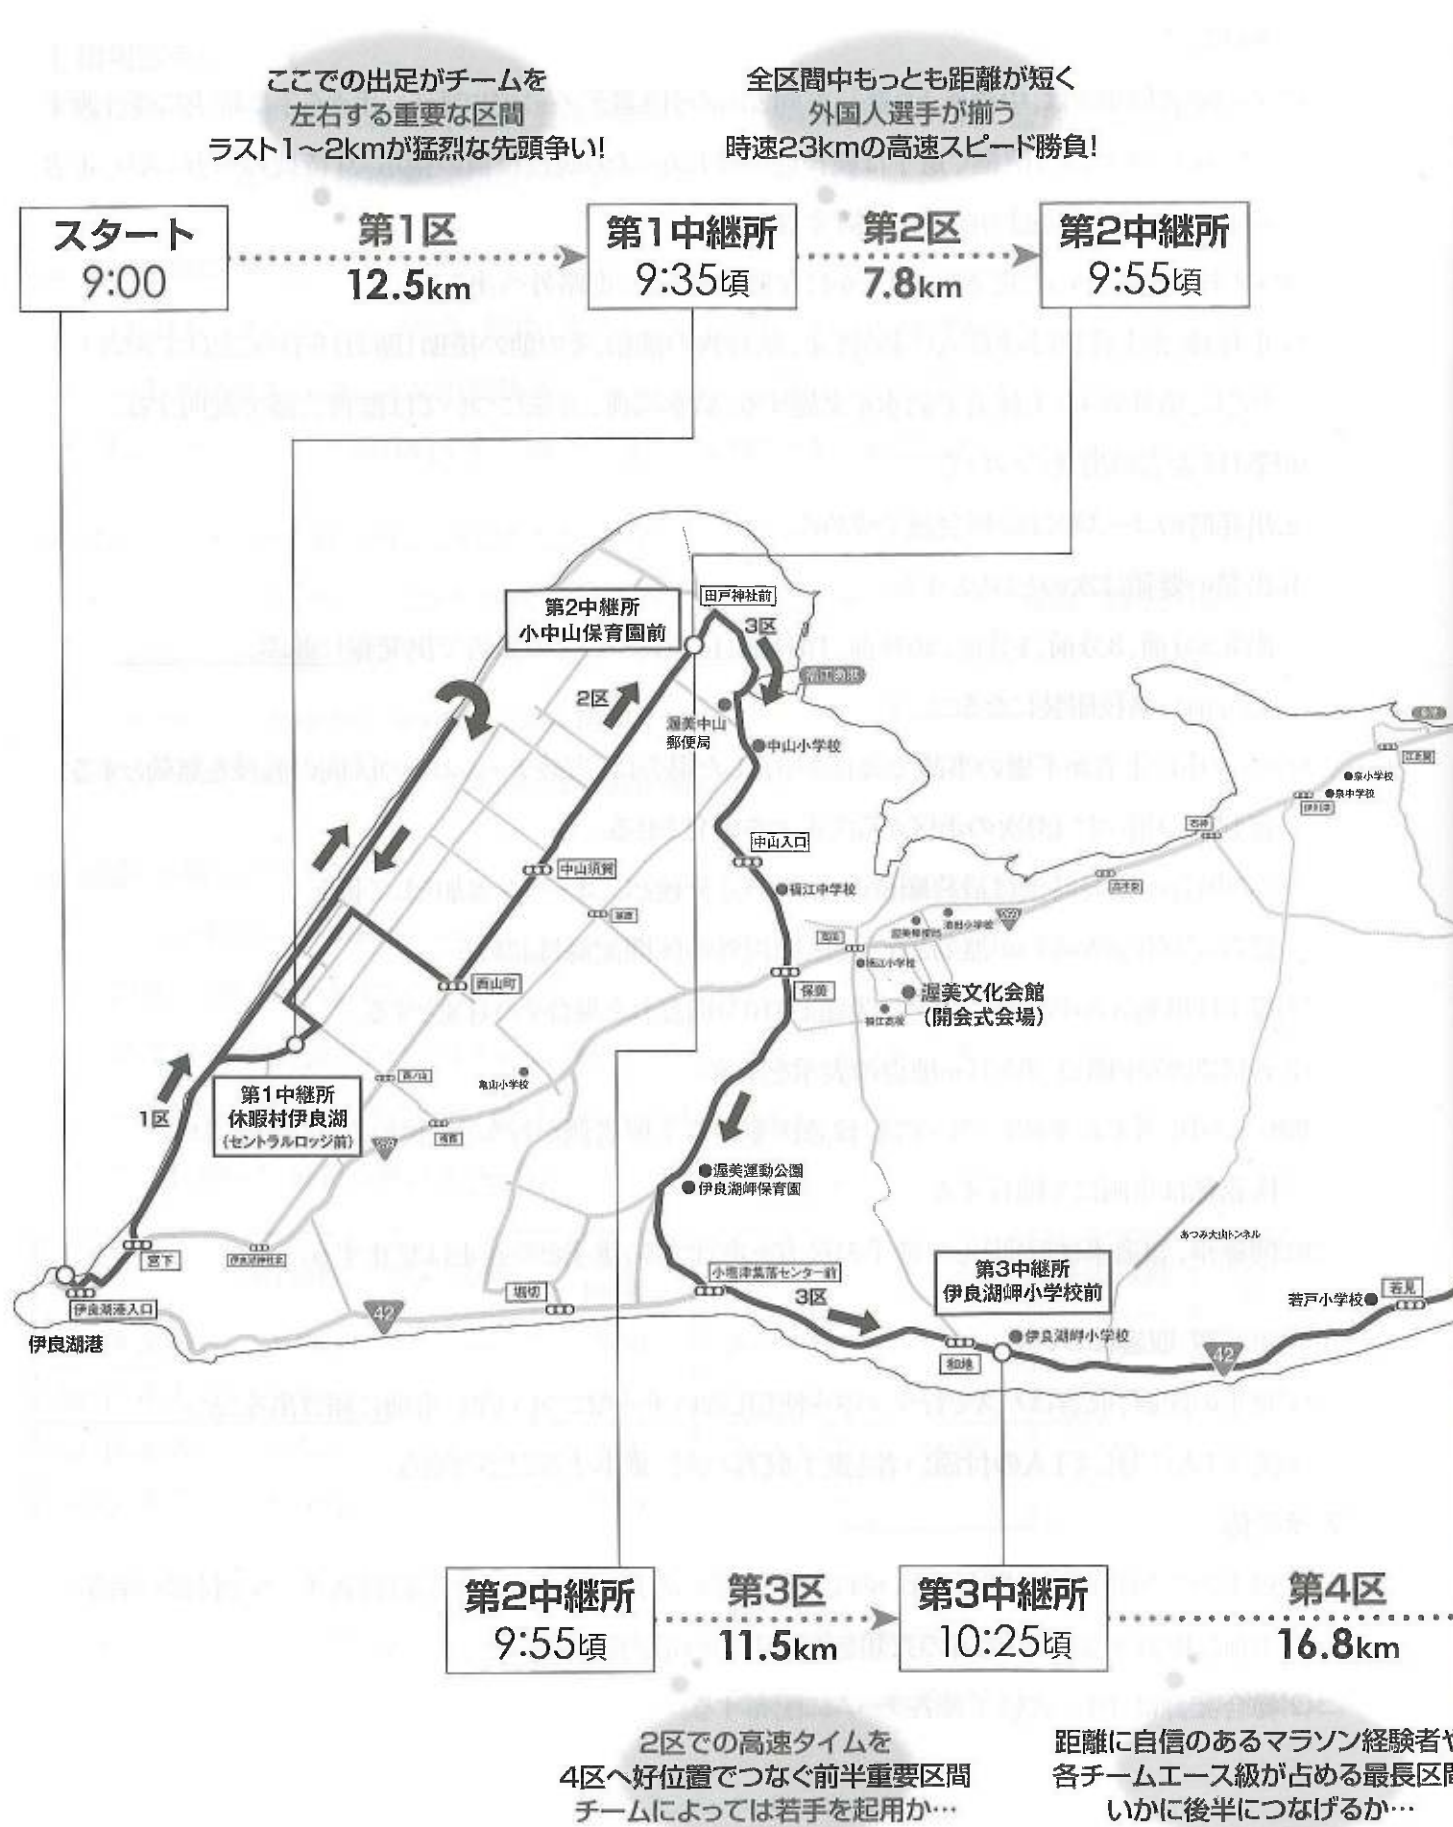

田原のゴールをめざす! 熱い戦い!

第55回中部・第45回北陸 実業団対抗

駅伝競走大会

兼 第60回全日本実業団対抗駅伝競走大会予選会

2015
11/15 日

A M 9:00 START

7区間~83.5km

道の駅 伊良湖港~はなとき通り(セントファール東側)

大会コースガイド

北陸の夢を乗せて 走り続ける。

祝! 北陸新幹線開業

「最新技術と和のテイスト」が融合された北陸新幹線。

東京～金沢を最短2時間半でつなくこの車両の安全で快適な高速走行を、
私たちの技術が支えています。これからも多くの夢を乗せて走り続けるため、
私たちの「もの造り」への挑戦は続きます。

車軸用軸受[®]

NTN[®]

駆動装置用
軸受