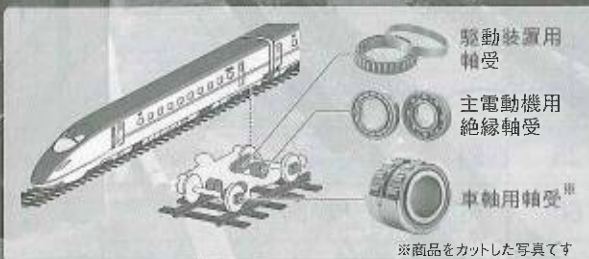

大会コースガイド

北陸の夢を乗せて 走り続ける。

祝! 北陸新幹線開業

「最新技術と和のテイスト」が融合された北陸新幹線。

東京～金沢を最短2時間半でつなくこの車両の安全で快適な高速走行を、
私たちの技術が支えています。これからも多くの夢を乗せて走り続けるため、
私たちの「もの造り」への挑戦は続きます。

車軸用軸受[®]

NTN[®]

駆動装置用
軸受