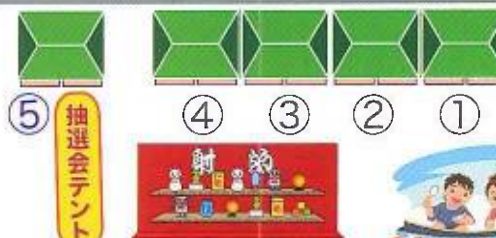

第1工場

ステージ

NO	店舗名	運営グループ
①	五平餅	前工程
②	焼きトウモロコシ	第1熱処理G
③	牛串	第2熱処理G
④	かき氷	第2工場①
⑤	お好み焼き	第2工場②
⑥	キャラメルポップコーン	中型ラジアルG
⑦	みたらし団子	ニードルG
⑧	揚げタコ	TPG
⑨	フライドポテト	生管G
⑩	唐揚げ	小型ラジアルG

NO	店舗名	運営グループ
①	ヨーヨー釣り	SFG
②	金魚すくい	長良通運様
③	輪投げ	ブルーカーゴ様
④	射的	アウトソーシング様
⑤	ラッキー抽選会	広和TS様
⑥	串カツ	管理部
⑦	焼きそば (持ち込み)	日本ゼネラルフード様
⑧	ジュース (持ち込み)	新和薬品工業様
⑨	焼き鳥	もの造りセンター
⑩	フランクフルト	品質保証部

- お酒の販売は自粛させていただきます。
- 飲酒運転は絶対に止めましょう。
- 会場内にゴミステーションを設けておりますのでゴミの分別にご協力下さい。
- 食品の持ち帰りはご遠慮願います。