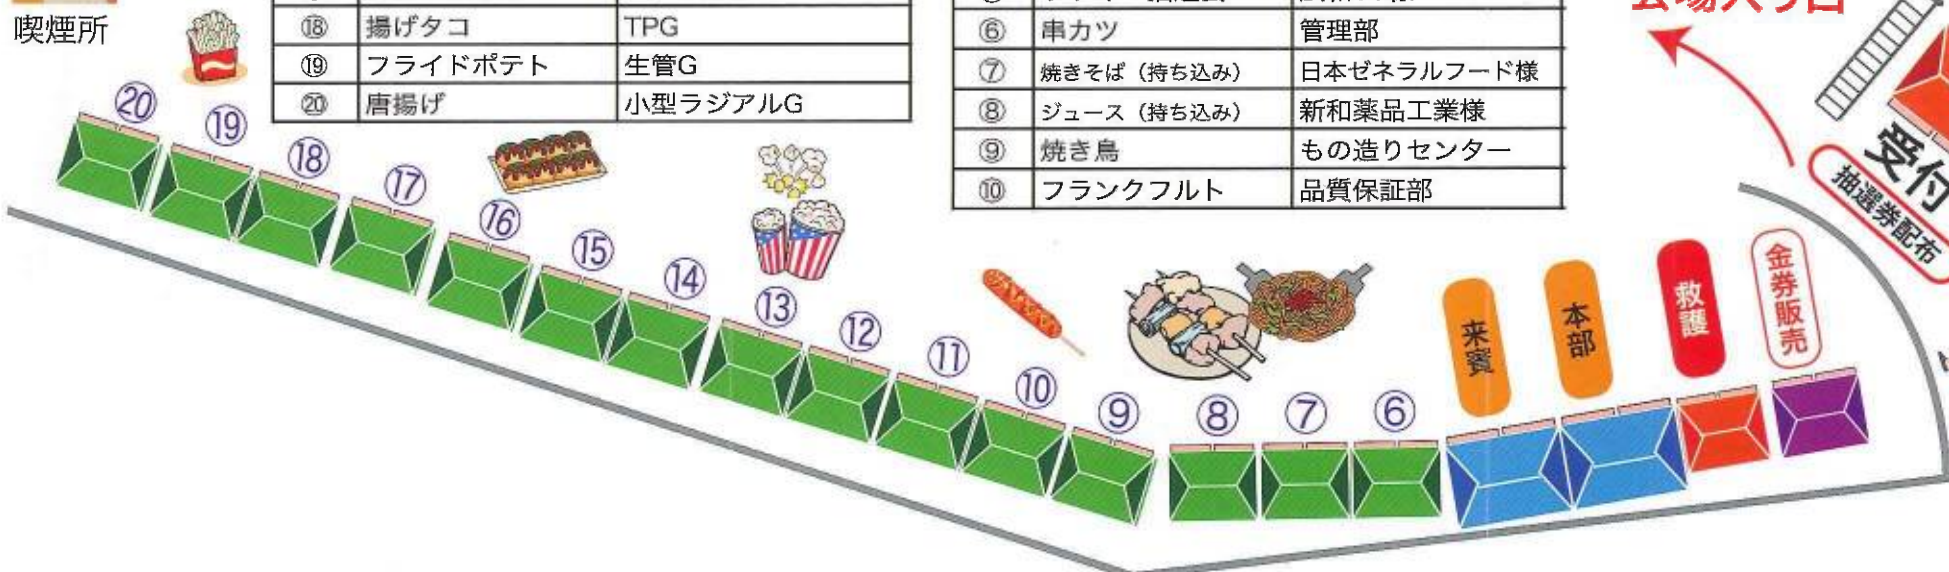

2016 第3回 **NTN三重夏祭り**

- 場所 NTN三重製作所 第1工場
- 時間 15時30分～20時00分予定

8月27日土 雨天決行

お笑いライブ

ダンディ坂野

シンプル

ご来場の方、先着1500名様は「ラッキー抽選会引換券」をお渡し致します。

動物戦隊ジュウオウジャー ショー

©2016 テレビ朝日・東映AG・東映

NTN能登社員 志賀豊年力太鼓保存会

ウマツチヨ

コミカルダンスショー

第1工場

ステージ

NO	店舗名	運営グループ
①	五平餅	前工程
②	焼きトウモロコシ	第1熱処理G
③	牛串	第2熱処理G
④	かき氷	第2工場①
⑤	お好み焼き	第2工場②
⑥	キャラメルポップコーン	中型ラジアルG
⑦	みたらし団子	ニードルG
⑧	揚げタコ	TPG
⑨	フライドポテト	生管G
⑩	唐揚げ	小型ラジアルG

NO	店舗名	運営グループ
①	ヨーヨー釣り	SFG
②	金魚すくい	長良通運様
③	輪投げ	ブルーカーゴ様
④	射的	アウトソーシング様
⑤	ラッキー抽選会	広和TS様
⑥	串カツ	管理部
⑦	焼きそば (持ち込み)	日本ゼネラルフード様
⑧	ジュース (持ち込み)	新和薬品工業様
⑨	焼き鳥	もの造りセンター
⑩	フランクフルト	品質保証部

- お酒の販売は自粛させていただきます。
- 飲酒運転は絶対に止めましょう。
- 会場内にゴミステーションを設けておりますのでゴミの分別にご協力下さい。
- 食品の持ち帰りはご遠慮願います。