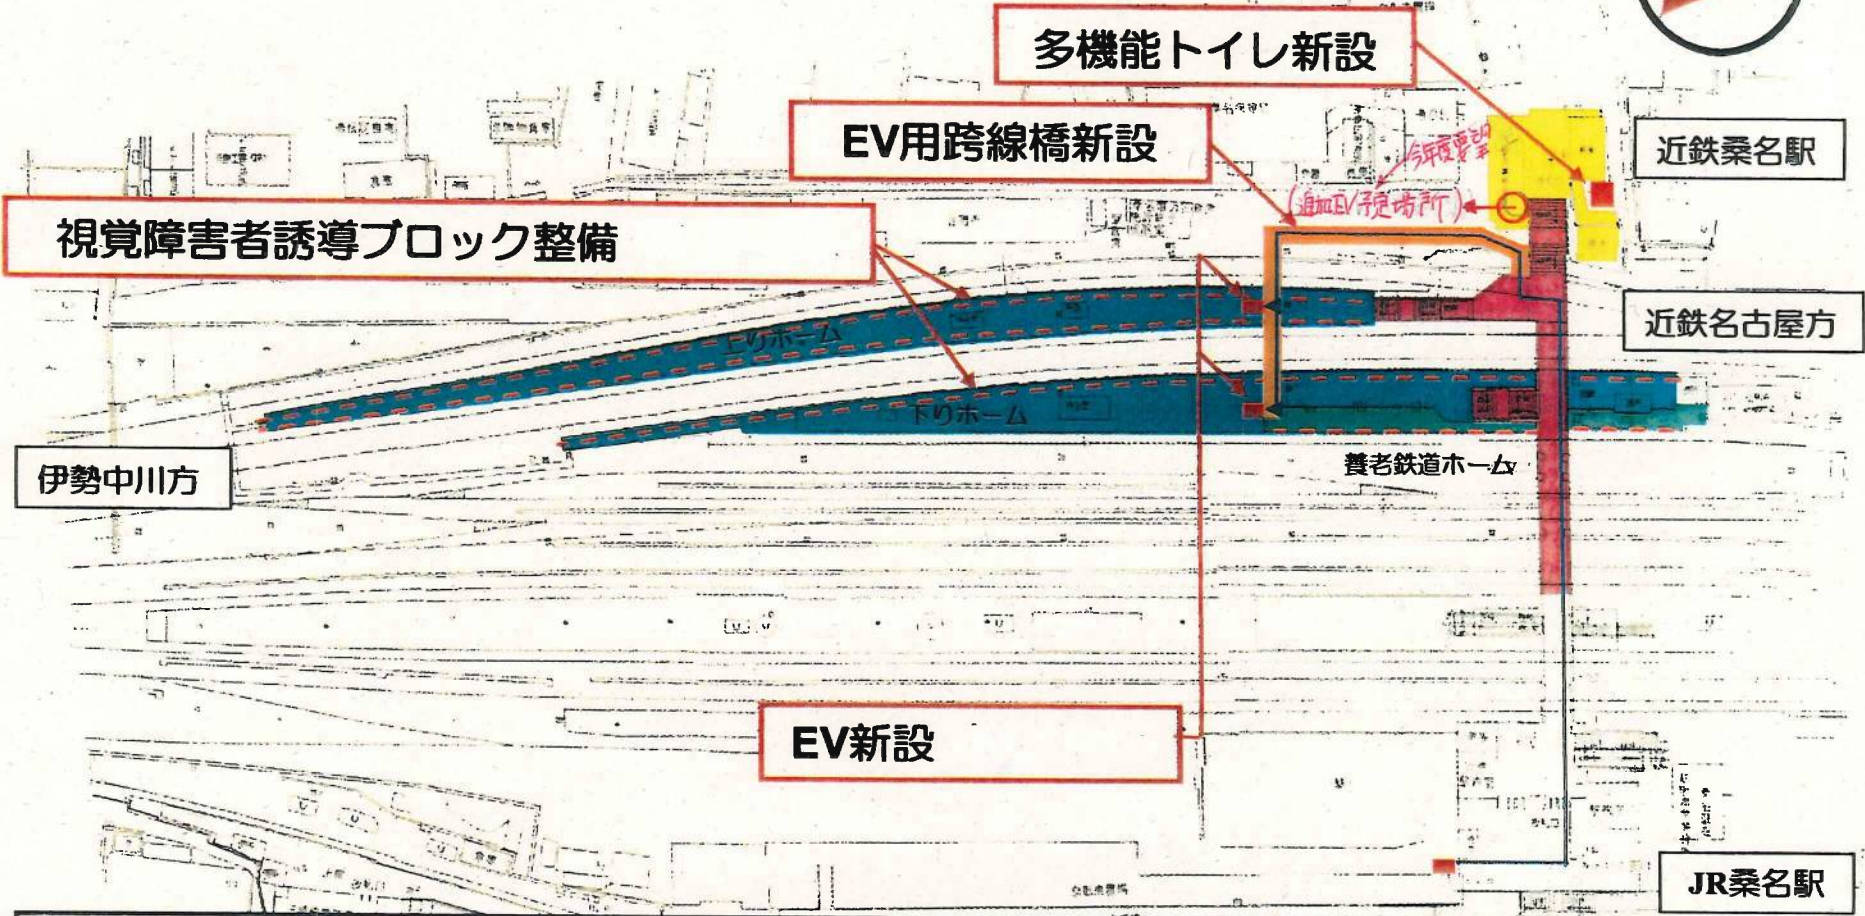

桑名駅バリアフリー化設備整備計画図

- 工事概要**
- ・ 構内EV2基
 - ・ EV用跨線橋新設
 - ・ 視覚障害者誘導ブロック整備
 - ・ 多機能トイレ新設