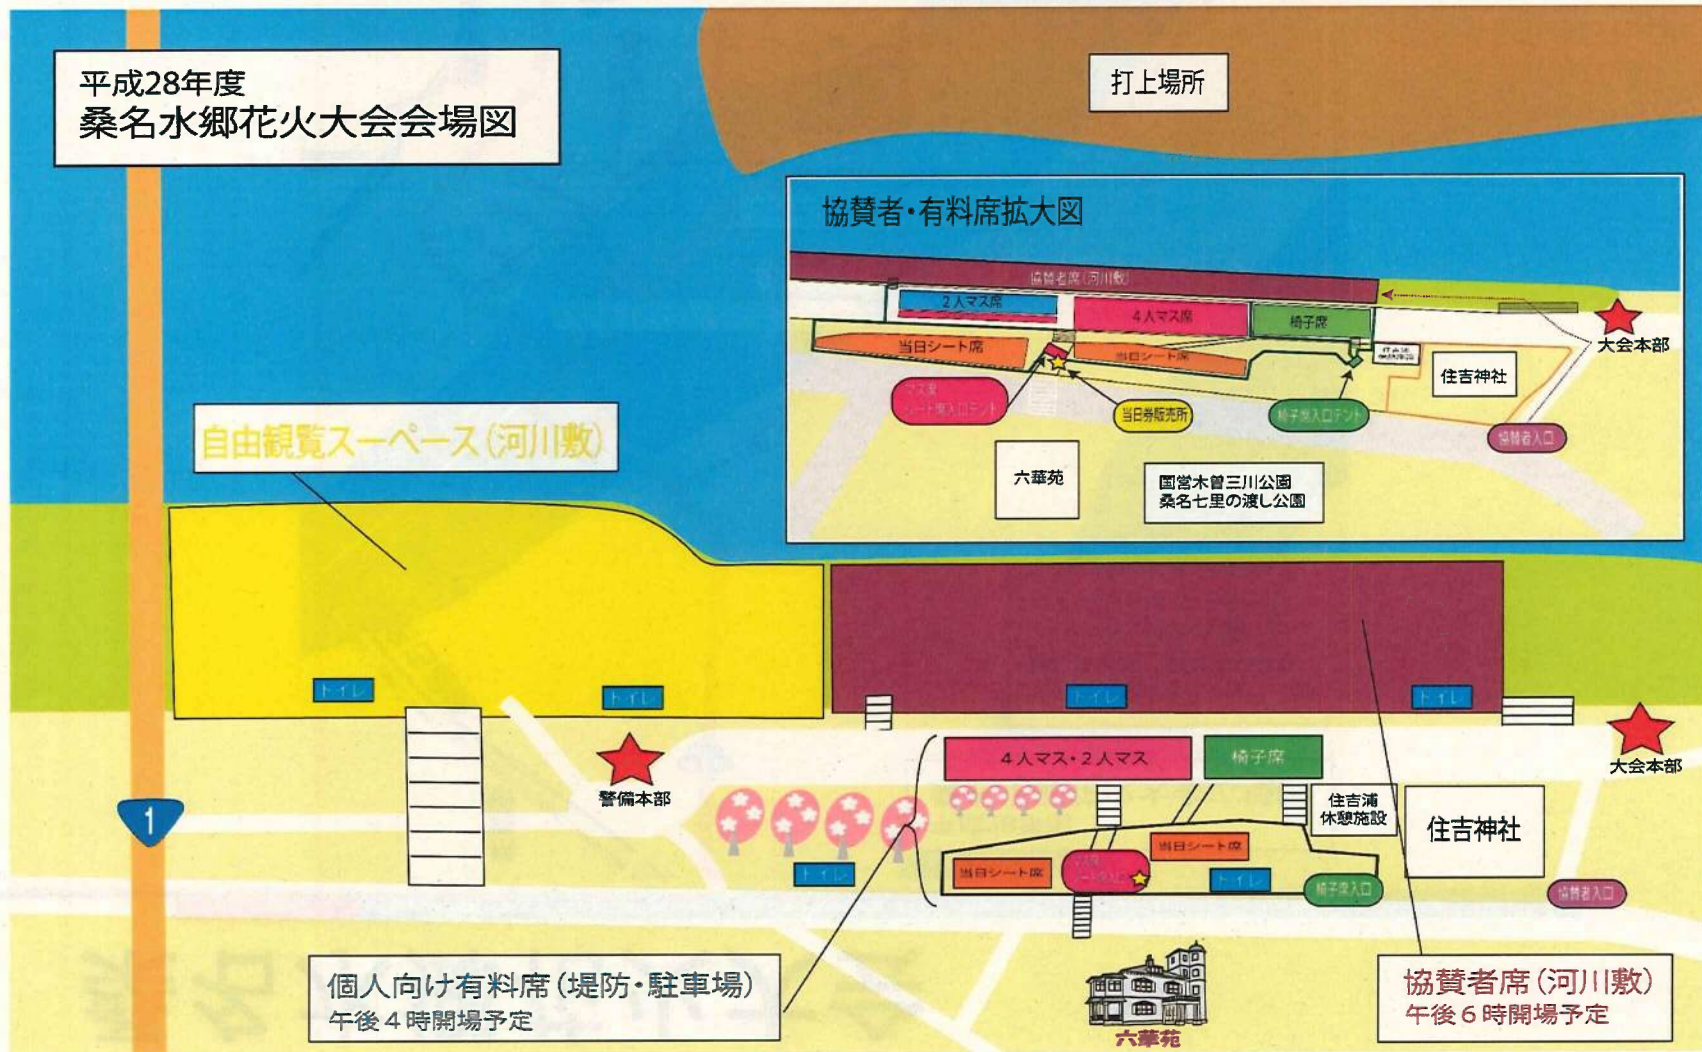

市長記者会見 《H28年6月6日》

1 「桑名市水郷花火大会」について

本物力こそ桑名力

桑名水郷花火大会

【日 時】平成28年7月30日(土) 午後7時30分～9時
※荒天の場合31日(日)、8月1日(月)に順次延期

【場 所】揖斐川河畔(鍋屋堤)

【打 上】約10,000発 2尺玉19発

【有料席】椅子席 300席 1席 5,000円
4人マス席 127マス 1マス 10,000円
2人マス席 102マス 1マス 6,000円
当日限定販売シート席 250席 1席 1,000円
チケットぴあ、サークルKサンクス、セブンイレブン
中日新聞販売店にて販売

【整備協力金】臨時駐車場 1台 1,000円

【共 催】桑名市・桑名市観光協会・(株)中日新聞社

本物力こそ桑名力

桑名水郷花火大会

平成28年度
桑名水郷花火大会会場図

打上場所

協賛者・有料席拡大図

自由観覧スペース(河川敷)

個人向け有料席(堤防・駐車場)
午後4時開場予定

協賛者席(河川敷)
午後6時開場予定

桑名水郷花火大会