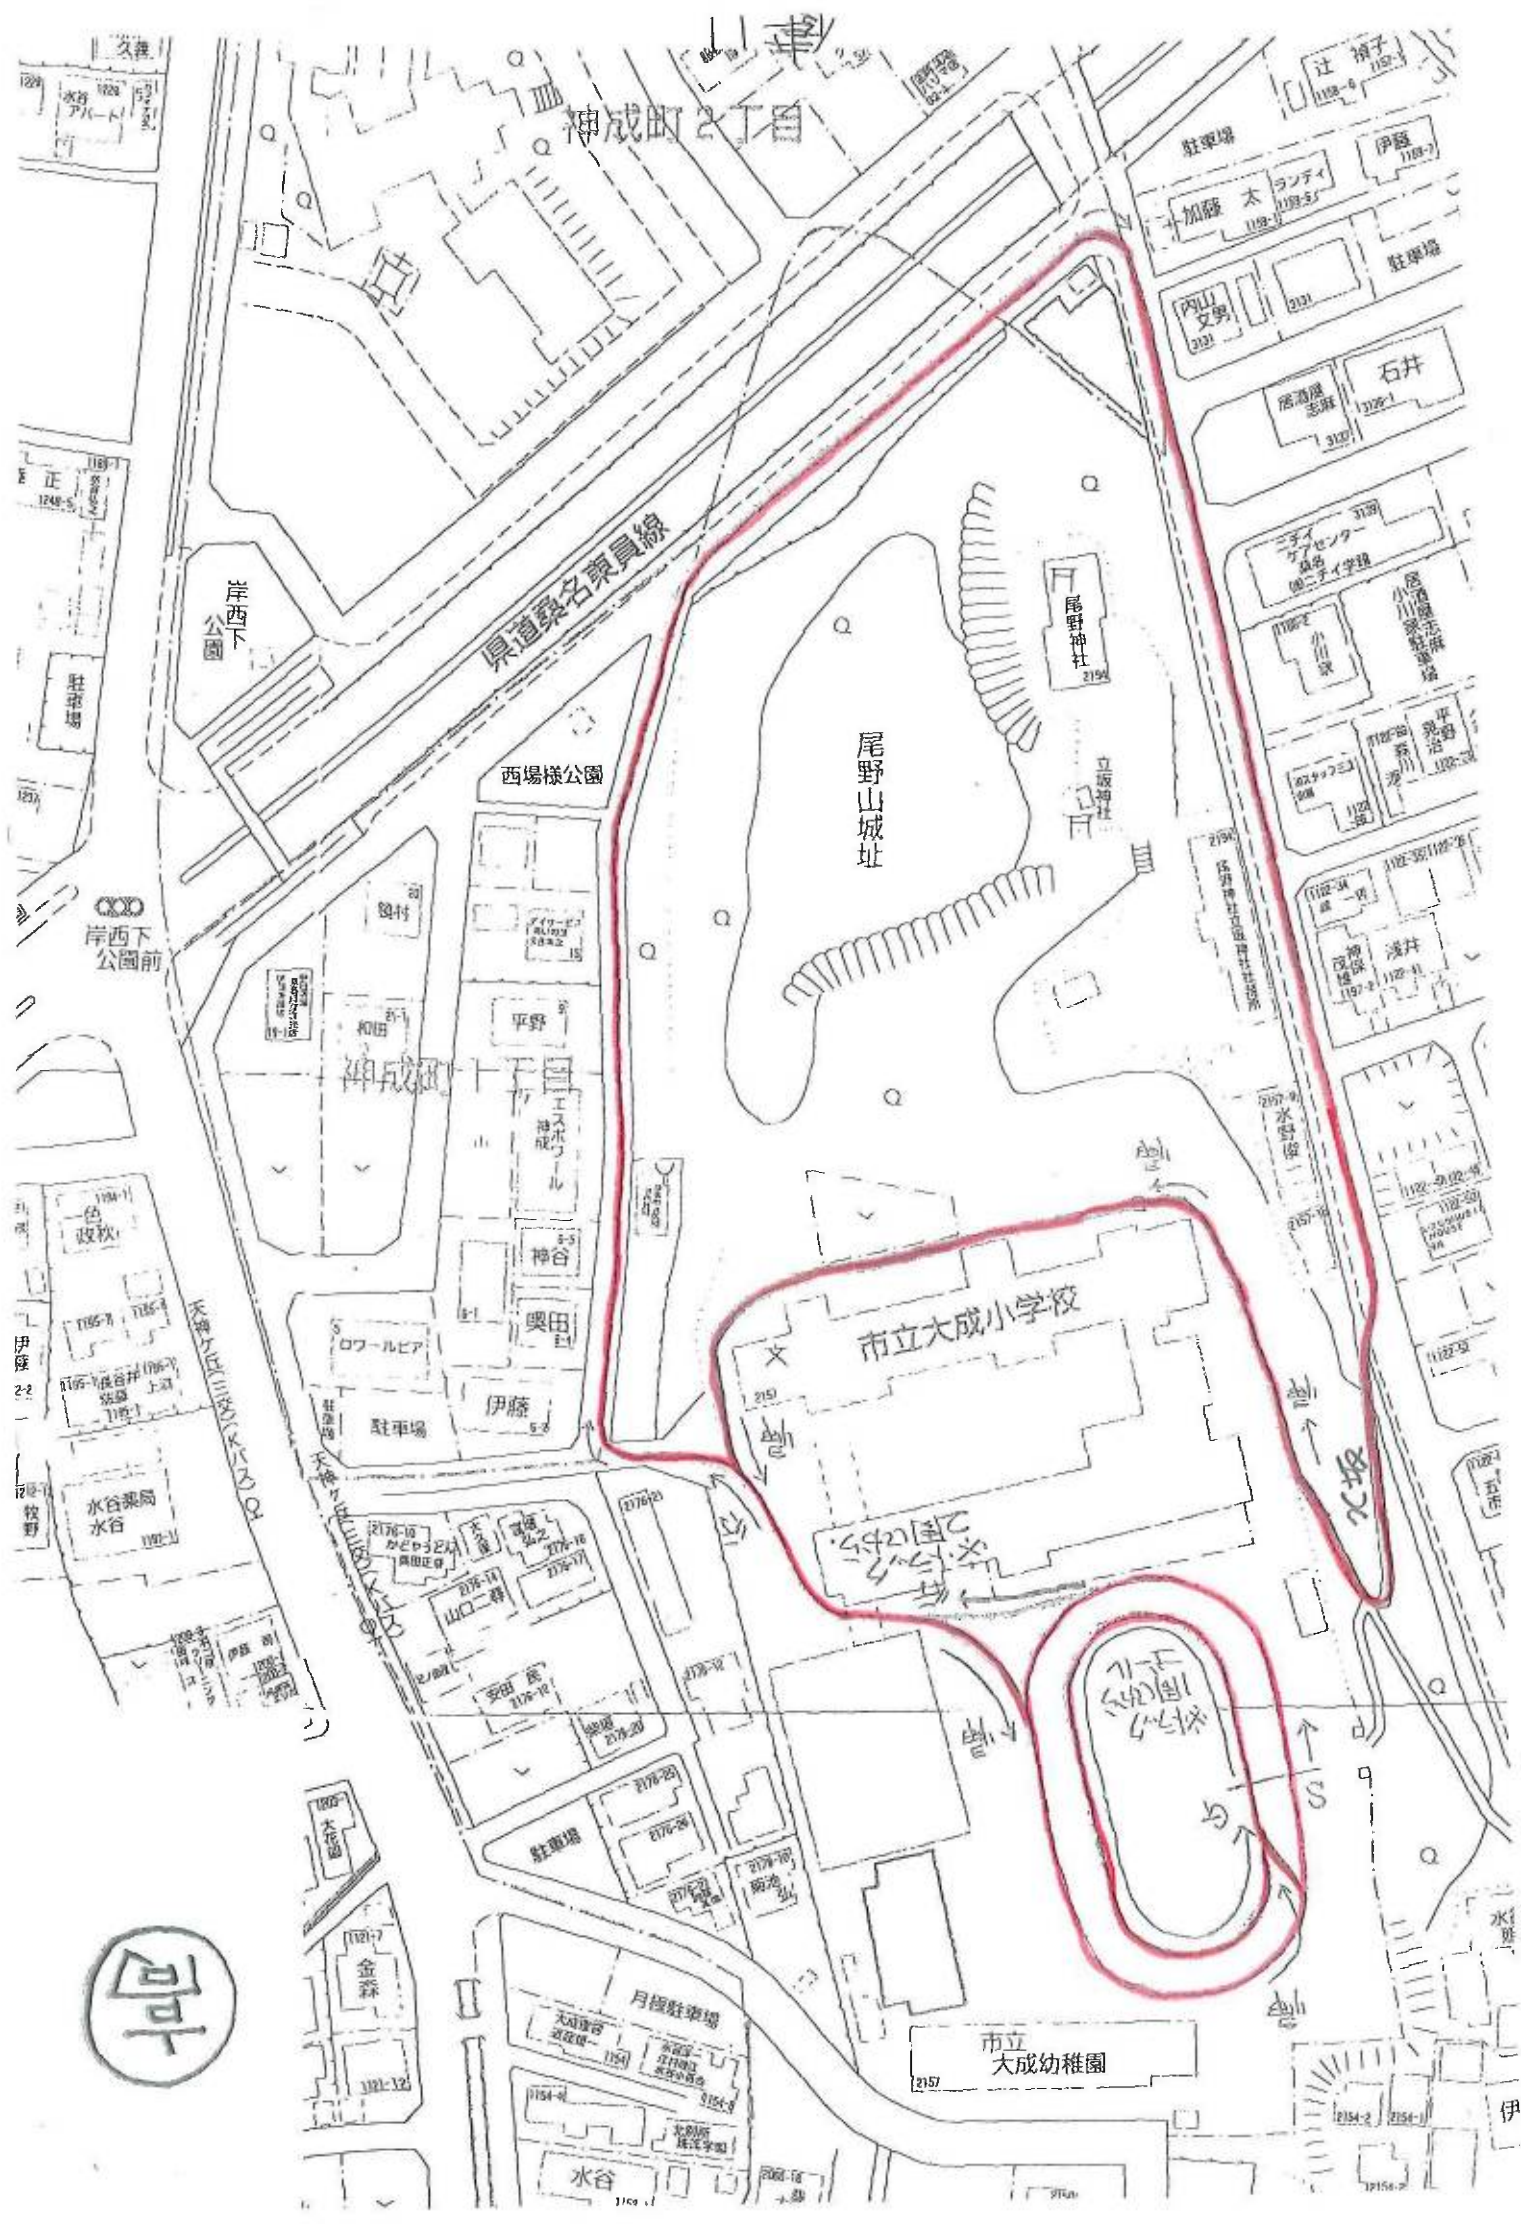

神成町2丁目

東海道線

尾野山城址

市立大成小学校

市立大成幼稚園

町