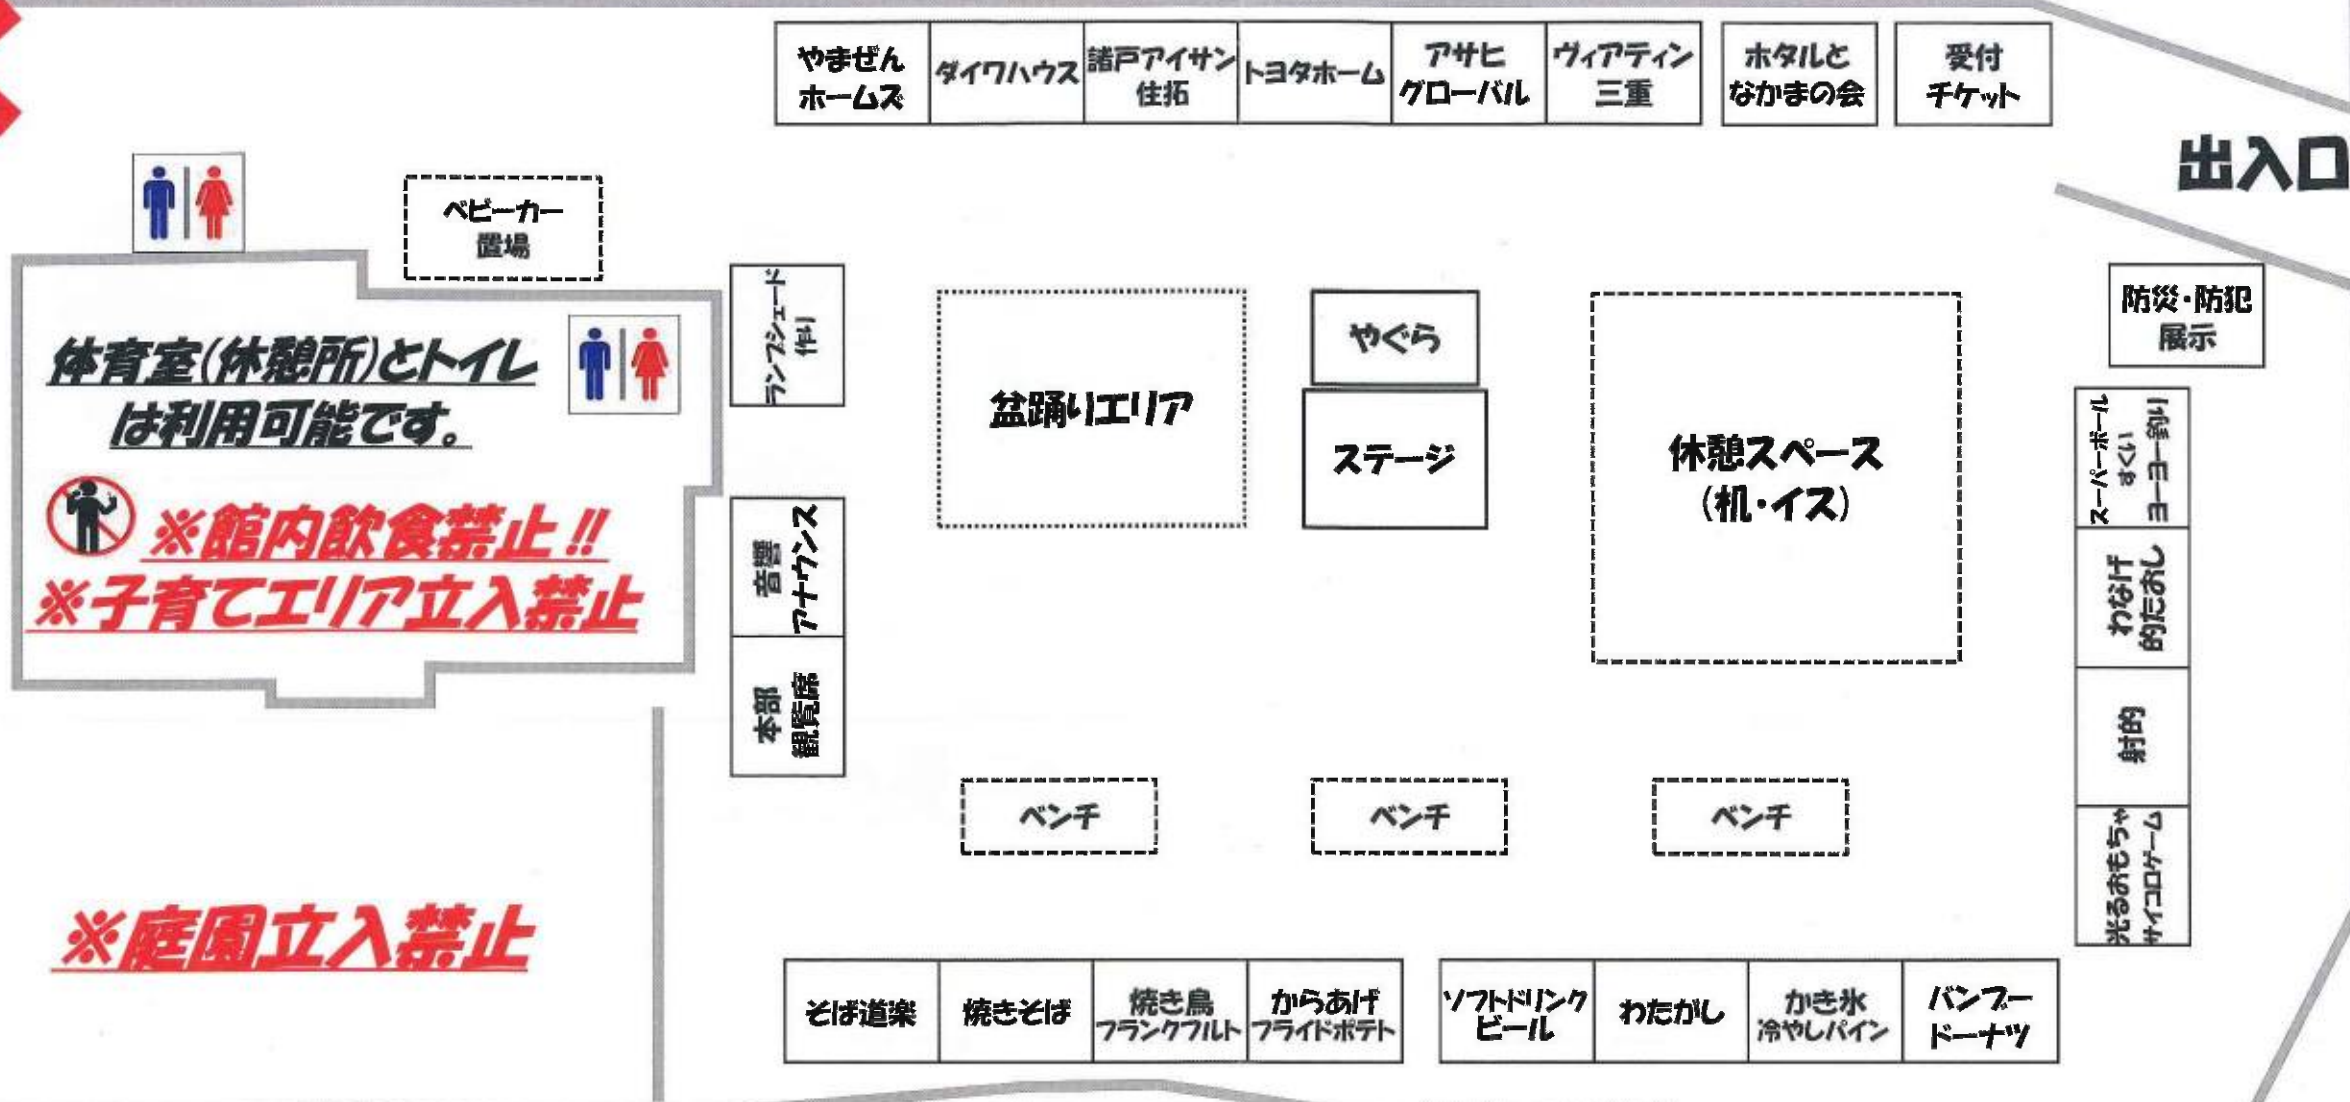

※西側出入口通行止

出入口

※駐車場および駐輪場が無いので、徒歩にてご来場ください。

- ・公園駐車場への駐車や周辺道路への路上駐車は絶対におやめください。
- ・本館は開放してありますが、一部立ち入りを制限させていただいています。
- ・体育室は休憩所となっていますが、飲食はご遠慮ください。
- ・館内に入場の際は、飲食物の持ち込み等の確認をさせていただく場合があります。
- ・都合により内容を変更する場合があります。