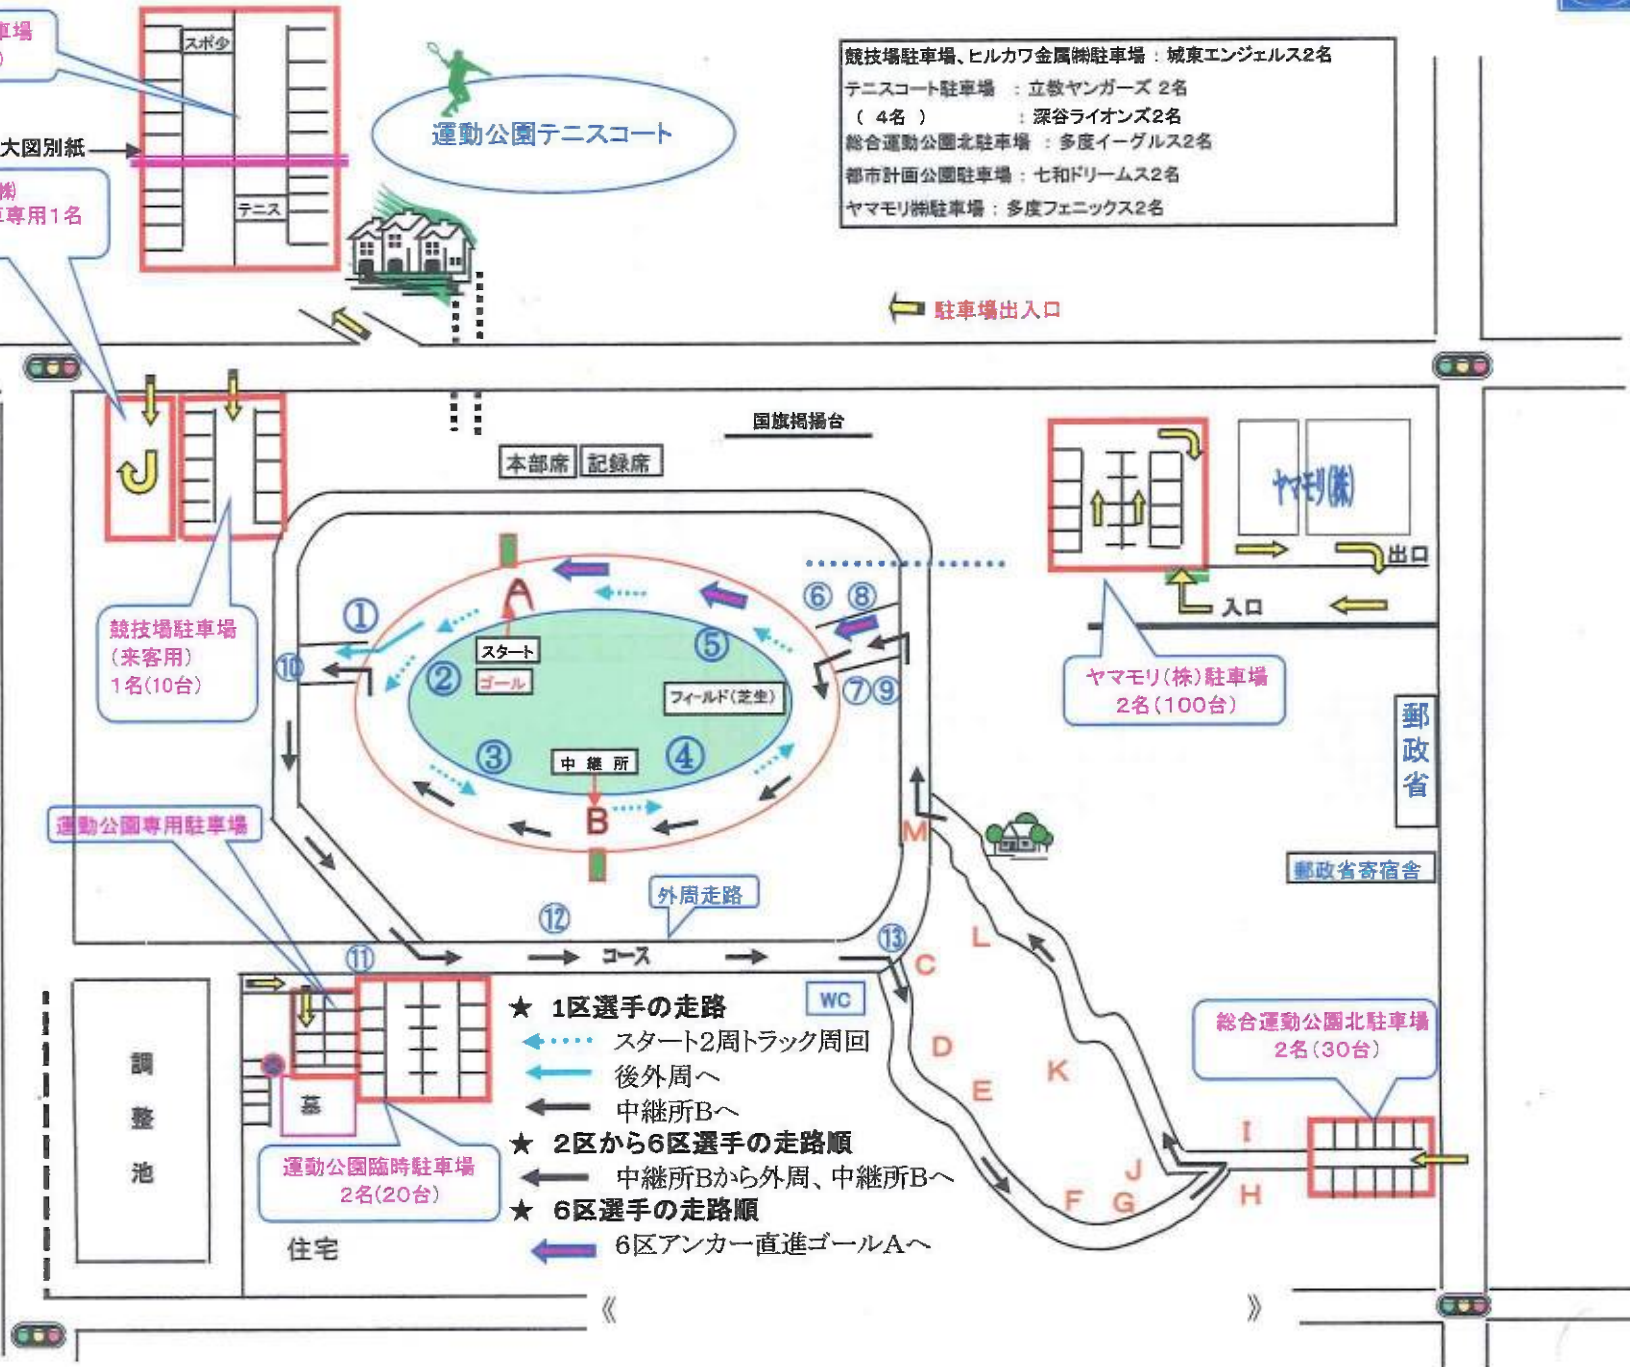

# スポーツ少年団駅伝大会コース全体図及び駐車場案内

テニスコート駐車場  
4名(110台)

拡大図別紙

ヒルカワ金属㈱  
駐車場送迎車専用1名

運動公園テニスコート

競技場駐車場、ヒルカワ金属㈱駐車場：城東エンジェルス2名  
テニスコート駐車場：立教ヤンガーズ2名  
(4名)：深谷ライオンズ2名  
総合運動公園北駐車場：多度イーグルス2名  
都市計画公園駐車場：七和ドリームス2名  
ヤマモリ㈱駐車場：多度フェニックス2名

← 駐車場出入口

サークルK

本部席 記録席

国旗掲揚台

競技場駐車場  
(来客用)  
1名(10台)

ヤマモリ(株)駐車場  
2名(100台)

運動公園専用駐車場

郵政省

郵政省寄宿舍

調整池

運動公園臨時駐車場  
2名(20台)

住宅

総合運動公園北駐車場  
2名(30台)

- ★ 1区選手の走路
  - ←..... スタート2周トラック周回
  - ←..... 後外周へ
  - ←..... 中継所Bへ
- ★ 2区から6区選手の走路順
  - ←..... 中継所Bから外周、中継所Bへ
- ★ 6区選手の走路順
  - ←..... 6区アンカー直進ゴールAへ

5

(別表1)

4

グラウンド内へ

ト  
ラ  
ッ  
ク