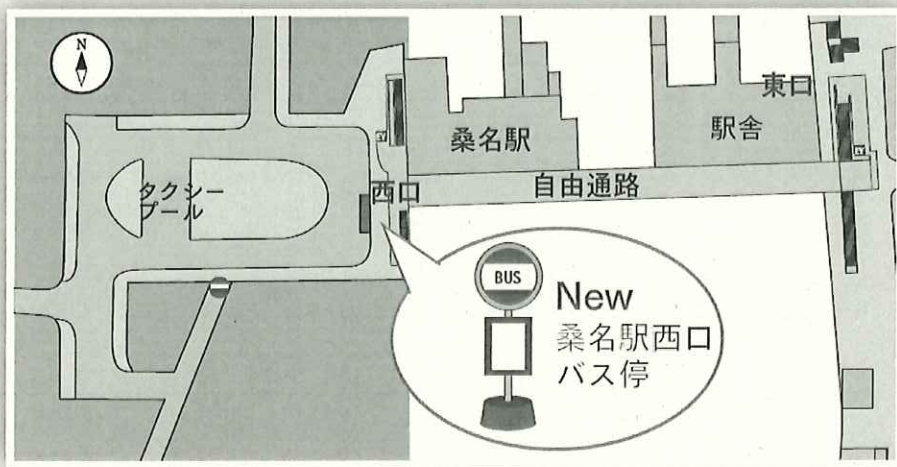

議員 各位

桑名市コミュニティバス（東部ルート）の バス停新設とバス停名称変更について

暫定桑名駅西口広場の供用開始により「桑名駅西口」バス停を新設し、11月16日(月)から桑名市コミュニティバス（東部ルート）のバス停時刻等の変更を行います。

また、これまでの「桑名駅西前」バス停は、「山陽町」バス停に名称変更します。

新しい時刻表は市ホームページで掲載し、11月6日(金)から市役所(ふれあい案内・MaaS推進室)、各地区市民センター、各まちづくり拠点施設、バス車内、物産観光案内所で配布いたします。

桑名市コミュニティバスのバス停新設とバス停名称変更

路線名	新名称 (令和2年11月16日から)	旧名称 (令和2年11月15日まで)	備考
東部ルート	桑名駅西口	—	新設
	山陽町	桑名駅西前	名称変更

桑名市役所
政策創造課 MaaS 推進室
TEL : 24-1425